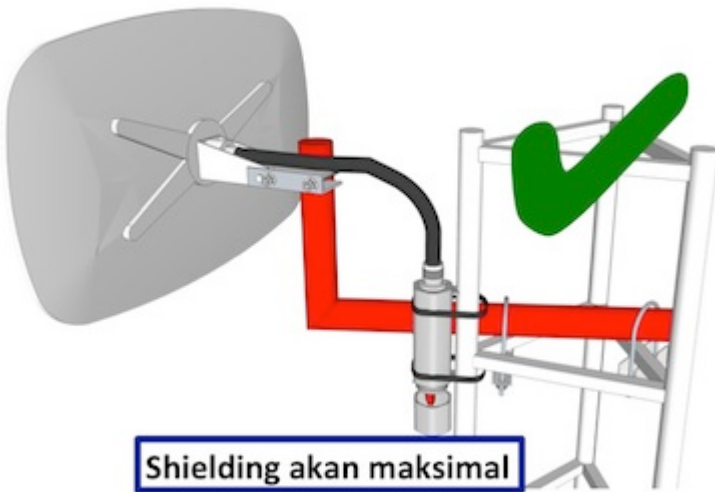

Groove 52HPn (CPE 2GHz/5Ghz)

Kode : RBGroove52HPn

Kategori : Groove & Metal

Harga : Rp 840.000,00
Rp 884.000,00

The Groove is our smallest outdoor series model - a fully featured RouterBOARD powered by RouterOS. Weatherproof, durable and ready to use. It has one 10/100 Ethernet port with PoE support and a built-in 500mW 802.11a/b/g/n wireless radio. With the Nv2 TDMA technology, 125Mbit aggregate throughput is possible, limited only by the ethernet port! Tidak bisa digunakan sebagai access point, hanya sebagai CPE atau point to point.

Jika Anda akan menghubungkan Groove dengan antenna menggunakan kabel jumper N-Male to N-Male, mungkin Anda juga membutuhkan [Connector N-Female to N-Female](#).

Pemasangan Groove yang kurang tepat :

Pemasangan Groove yang direkomendasikan :