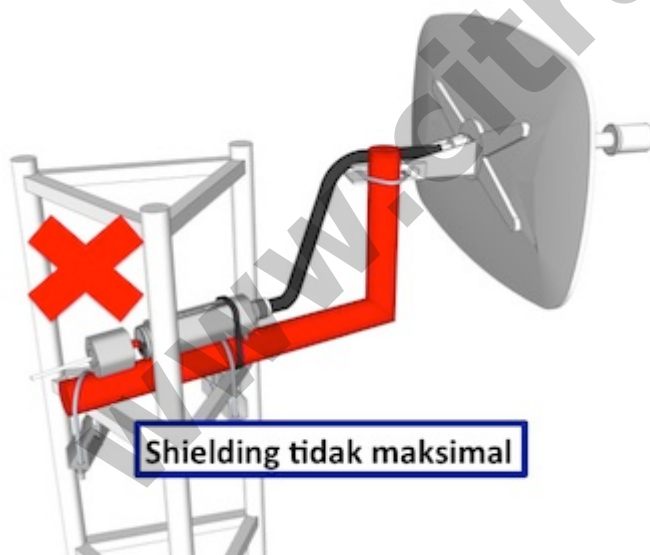

GrooveG 52HPacn (CPE 2GHz/5Ghz)

Kode : RBGrooveG-52HPacn

Brand : Discontinued

Jenis : Discontinued

Harga : Rp 1.186.000,00

The New Groove still smallest outdoor series model - a fully featured RouterBOARD powered by RouterOS. Weatherproof, durable and ready to use. It has one Gigabit Ethernet port with PoE support and a built-in 400mW 802.11a/b/g/n/ac wireless radio. With the Nv2 TDMA technology, 125Mbit aggregate throughput is possible, limited only by the ethernet port! Tidak bisa digunakan sebagai access point, hanya sebagai CPE atau point to point.

Jika Anda akan menghubungkan Groove dengan antenna menggunakan kabel jumper N-Male to N-Male, mungkin Anda juga membutuhkan [Connector N-Female to N-Female](#).

Pemasangan Groove yang kurang tepat :

Pemasangan Groove yang direkomendasikan :