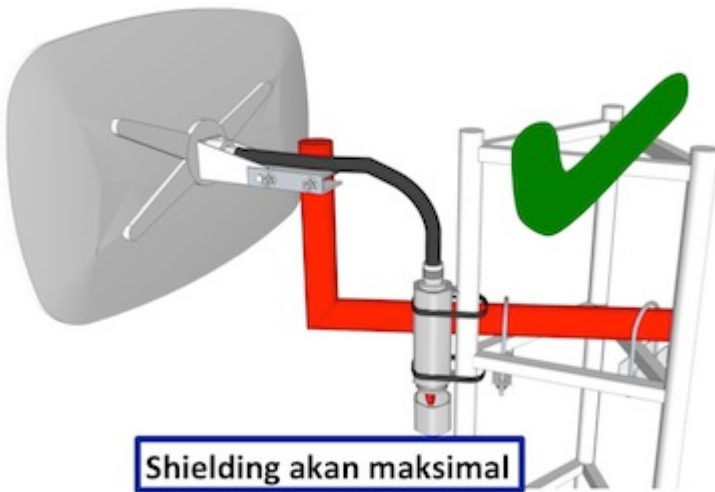

GrooveG 52HPacn (CPE 2GHz/5Ghz)

Kode : RBGrooveG-52HPacn

Brand : Discontinued

Jenis : Discontinued

Harga : Rp 1.186.000,00

The New Groove still smallest outdoor series model - a fully featured RouterBOARD powered by RouterOS. Weatherproof, durable and ready to use. It has one Gigabit Ethernet port with PoE support and a built-in 400mW 802.11a/b/g/n/ac wireless radio. With the Nv2 TDMA technology, 125Mbit aggregate throughput is possible, limited only by the ethernet port! Tidak bisa digunakan sebagai access point, hanya sebagai CPE atau point to point.

Jika Anda akan menghubungkan Groove dengan antenna menggunakan kabel jumper N-Male to N-Male, mungkin Anda juga membutuhkan [Connector N-Female to N-Female](#).

Pemasangan Groove yang kurang tepat :

Pemasangan Groove yang direkomendasikan :