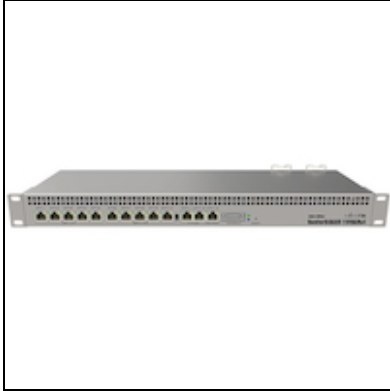

Router RB1100Dx4 1U Rackmount

Kode : RB1100Dx4
Kategori : Router Indoor
Harga : Rp 6.225.000,00

Adalah produk penerus dari varian RB1100 series yang menggunakan spesifikasi hardware yang lebih baru yaitu processor Alpine AL21400 1.4GHz Quad Core yang dilengkapi dengan storage tambahan **60GB M.2 SSD** , 1GB RAM , routerOS level 6, dan casing 1U rackmount.

Included Parts :

Spesifikasi RB1100Dx4

Product Code	RB1100Dx4
Architecture	ARM
CPU	Alpine 1.4GHz
Current Monitor	Yes
Main Storage/NAND	128MB
RAM	1GB
SFP Ports	0
LAN Ports	13
Gigabit	Yes

Switch Chip	2
MiniPCI	0
Integrated Wireless	No
MiniPCle	0
SIM Card Slots	No
USB	No
Memory Cards	5
Memory Card Type	SATA
Power Jack	110-240V Dual
802.3af Support	Yes
POE Input	20-57V
POE Output	No
Serial Port	DB9/RS232
Voltage Monitor	Yes
Temperature Sensor	Yes
Dimention	1U
Operating System	RouterOS
Temperature Range	-40C ..+70C
RouterOS License	Level6